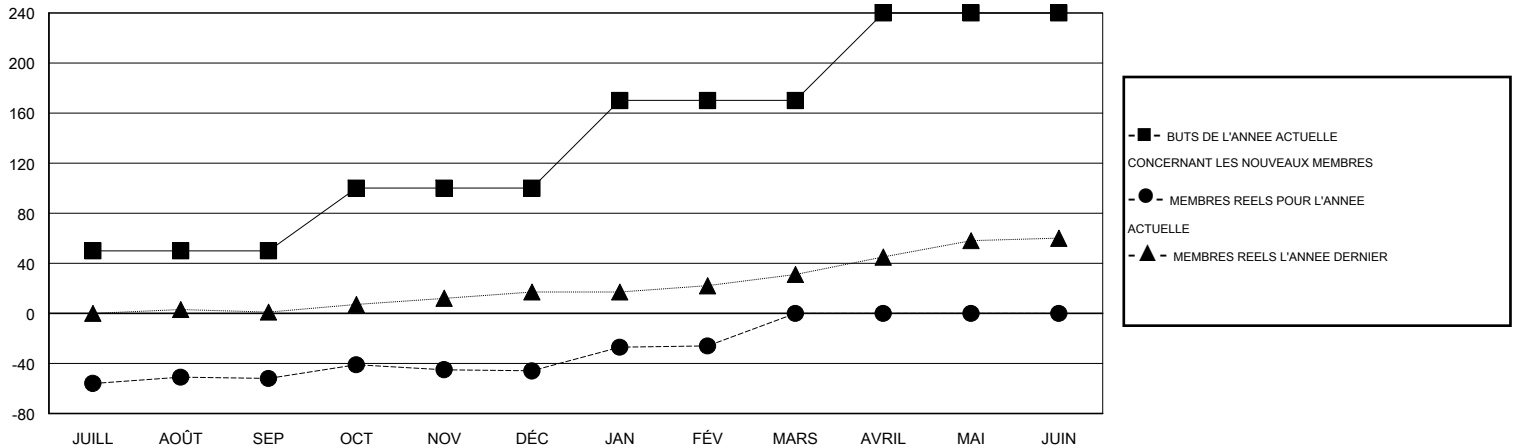

MONTHLY MEMBERSHIP PROGRESS REPORT

District 102 W

Results as of: 2/28/2014

GMT: Christiane Lafeld

LIEU SWITZERLAND

RC EME 4

Clubs					Membres				
RESULTATS POUR 2013-2014					RESULTATS POUR 2013-2014				
TRIMESTRE	BUT CONCERNANT LES NOUVEAUX CLUBS	NOUVEAUX CLUBS REELS	CLUBS RADIES REELS	GAIN NET REEL/ PERTE NETTE REELLE	TRIMESTRE	BUT CONCERNANT LES NOUVEAUX MEMBRES	NOMBRE TOTAL REEL DE MEMBRES AJOUTES	MEMBRES RADIES REELS	GAIN NET REEL/ PERTE NETTE REELLE
JUILL/AOÛT/SEP	0	0	0	0	JUILL/AOÛT/SEP	50	31	83	-52
OCT/NOV/DÉC	0	0	1	-1	OCT/NOV/DÉC	50	28	22	6
JAN/FÉV/MARS	1	1	0	1	JAN/FÉV/MARS	70	52	32	20
AVRIL/MAI/JUIN	1	0	0	0	AVRIL/MAI/JUIN	70	0	0	0

BUTS ET NOUVEAUX CLUBS REELS - CUMULATIF

BUTS ET MEMBRES REELS - CUMULATIF

CLUBS RADIES: 1

47 CLUBS OF 101 ONT AJOUTE 1 OU PLUSIEURS NOUVEAUX MEMBRES

DISTRIBUTION PAR SEXE

HOMME 3,339 (88.33%)
FEMME 441 (11.67%)