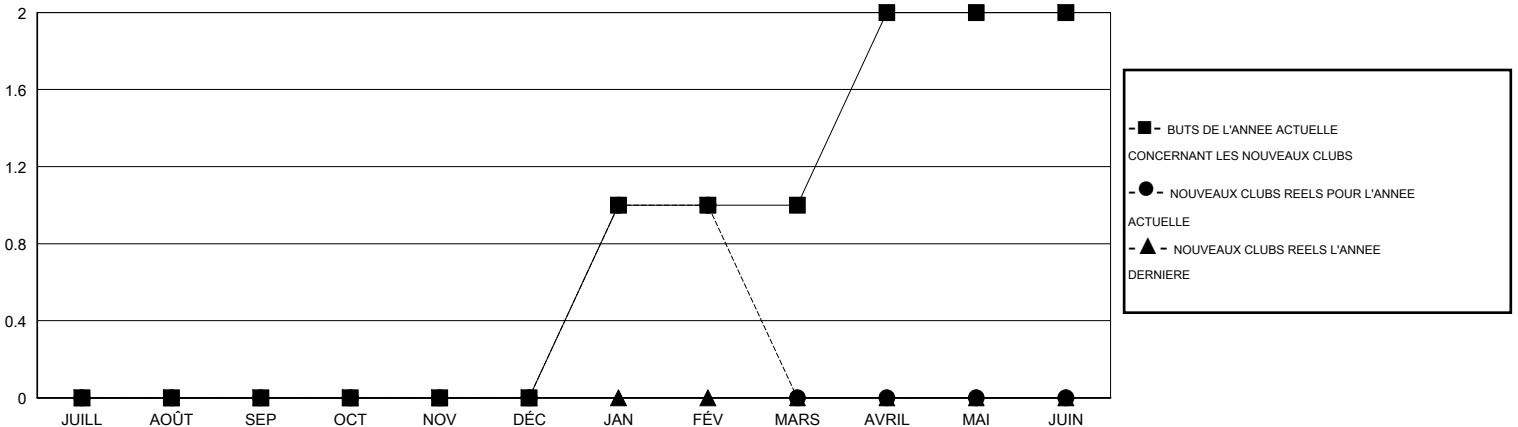

MONTHLY MEMBERSHIP PROGRESS REPORT

District 102 W

Results as of: 2/28/2014

GMT: Christiane Lafeld

LIEU SWITZERLAND

RC EME 4

Clubs					Membres				
RESULTATS POUR 2013-2014					RESULTATS POUR 2013-2014				
TRIMESTRE	BUT CONCERNANT LES NOUVEAUX CLUBS	NOUVEAUX CLUBS REELS	CLUBS RADIES REELS	GAIN NET REEL/ PERTE NETTE REELLE	TRIMESTRE	BUT CONCERNANT LES NOUVEAUX MEMBRES	NOMBRE TOTAL REEL DE MEMBRES AJOUTES	MEMBRES RADIES REELS	GAIN NET REEL/ PERTE NETTE REELLE
JUILL/AOÛT/SEP	0	0	0	0	JUILL/AOÛT/SEP	50	31	83	-52
OCT/NOV/DÉC	0	0	1	-1	OCT/NOV/DÉC	50	28	22	6
JAN/FÉV/MARS	1	1	0	1	JAN/FÉV/MARS	70	52	32	20
AVRIL/MAI/JUIN	1	0	0	0	AVRIL/MAI/JUIN	70	0	0	0

BUTS ET NOUVEAUX CLUBS REELS - CUMULATIF

BUTS ET MEMBRES REELS - CUMULATIF

CLUBS RADIES: 1

47 CLUBS OF 101 ONT AJOUTE 1 OU PLUSIEURS NOUVEAUX MEMBRES

DISTRIBUTION PAR SEXE

HOMME 3,339 (88.33%)
FEMME 441 (11.67%)